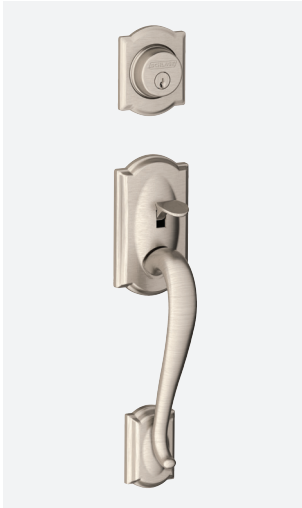

FE285
Front Entry Handle

FE285
Front Entry Handle

FE285
Front Entry Handle

FE285 - FRONT ENTRY HANDLE

163604	061045 163662	•	Lower Handleset, Addison x Accent/Addison Lever, Satin Nickel	\$332.00	•
163605	061045 163747	•	Lower Handleset, Addison x Accent/Addison Lever, Matte Black	\$332.00	•
146611	061045 146696	•	Lower Handleset, Camelot x Accent/Camelot Lever, Satin Nickel	\$325.00	•
163603	061045 163648	•	Lower Handleset, Camelot x Accent/Camelot Lever, Matte Black	\$325.00	•
146612	061045 146788	•	Lower Handleset, Camelot x Accent/Camelot Lever, Aged Bronze	\$325.00	•
163606	061045 163761	•	Lower Handleset, Greenwich x Broadway/Greenwich Lever Satin Nickel	\$313.00	•
146613	061045 146801	•	Lower Handleset, Century x Latitude/Century Lever, Satin Nickel	\$325.00	•
146614	061045 146832	•	Lower Handleset, Century x Latitude/Century Lever, Matte Black	\$325.00	•
•	•	216239	Lower Handleset, Remsen x Remsen/Davlin Lever, Matte Black	•	\$325.00
•	•	216222	Lower Handleset, Remsen/Davlin Lever, Satin Brass	•	\$325.00
•	•	216223	Lower Handleset, Remsen x Remsen/Davlin Lever, Satin Brass	•	\$325.00
•	•	216240	Lower Handleset, Greenwich x Delfayo Lever (LH), Satin Nickel	•	\$325.00
•	•	216241	Lower Handleset, Greenwich x Delfayo Lever (LH), Satin Nickel	•	\$325.00
•	•	216242	Lower Handleset, Greenwich x Delfayo Lever (RH), Satin Nickel	•	\$325.00
•	•	216243	Lower Handleset, Greenwich x Delfayo Lever (RH), Matte Black	•	\$325.00