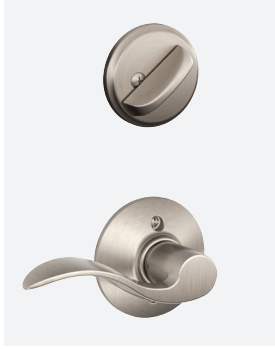

F59
Handleset Interior

Vis Pack #	Vis Pack UPC	Box Pack #	Description	Vis Pack List	Box Pack List

F59 - HANDLESET: INTERIOR-ONLY

ACCENT

.	.	20377	Accent Handleset Interior, Satin Nickel - Left Hand	.	$141.00
.	.	20378	Accent Handleset Interior, Satin Nickel - Right Hand	.	$141.00
.	.	20383	Accent Handleset Interior, Antique Pewter - Left Hand	.	$141.00
.	.	20399	Accent Handleset Interior, Antique Pewter - Right Hand	.	$141.00
.	.	20500	Accent Handleset Interior, Matte Black - Left Hand	.	$141.00
.	.	20501	Accent Handleset Interior, Matte Black - Right Hand	.	$141.00
.	.	20594	Accent Handleset Interior, Aged Bronze - Left Hand	.	$141.00
.	.	20595	Accent Handleset Interior, Aged Bronze - Right Hand	.	$141.00

LATITUDE

.	.	21746	Latitude Handleset Interior, Satin Nickel	.	$141.00
.	.	16413	Latitude Handleset Interior, Matte Black	.	$141.00
.	.	21750	Latitude Handleset Interior, Satin Chrome	.	$141.00
.	.	21751	Latitude Handleset Interior, Aged Bronze	.	$141.00
.	.	138280	Latitude Handleset Interior with Collins Trim, Satin Nickel	.	$160.00

MERANO

.	.	22060	Merano Handleset Interior, Satin Nickel - Left Hand	.	$141.00
.	.	22067	Merano Handleset Interior, Satin Nickel - Right Hand	.	$141.00

PLYMOUTH

.	.	22483	Plymouth Handleset Interior, Satin Nickel	.	$112.00

ORBIT

.	.	22390	Orbit Handleset Interior, Satin Nickel	.	$120.00
.	.	22406	Orbit Handleset Interior, Satin Chrome	.	$120.00