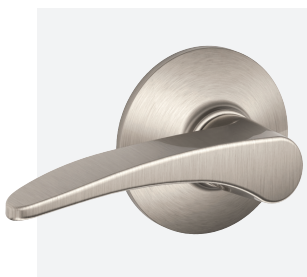

LEVERS & KNOBS

Manhattan Lever